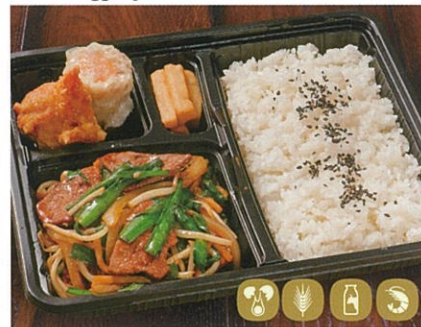

当店での取り扱い  
はございません

**C** トンポーロー  
東坡肉弁当 600  
円(+税)  
Stewed baby bok choy  
& pork rib Bentou

**D** チンジャオロース  
青椒肉絲弁当 600  
円(+税)  
Stir-fried thin sliced  
green pepper & meat Bentou

**E** きくらげ豚  
肉玉子炒め弁当 600  
円(+税)  
Stir-fried black fungus,  
egg & pork Bentou

**F** ホイコーロー  
回鍋肉弁当 600  
円(+税)  
Stir-fried pork &  
cabbage w/miso Bentou

**G** 肉野菜炒め弁当 600  
円(+税)  
Stir-fried pork &  
vegetables Bentou

**H** レバニラ弁当 600  
円(+税)  
Stir-fried pork liver &  
green leek Bentou