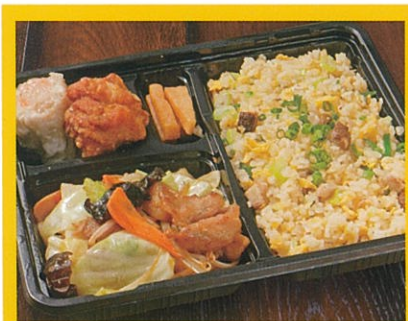

# 弁当

作りたて！お家で、  
オフィスで美味しい  
中華を食べて下さい

商品はオーダーを頂いてから作ります / ご注文は店頭またはお電話にて承ります

白ごはんをチャーハンに  
変更できます +100  
円(+税)

**A** 大餃子弁当 700  
円(+税)  
Big dumplings Bentou

**B** エビと卵の  
チリソース弁当 700  
円(+税)  
Stir-fried shrimp & egg  
w/ chili sauce Bentou