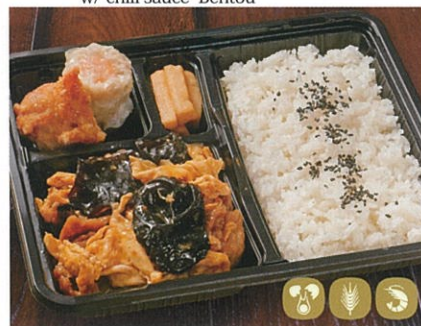

# 弁当

作りたて！お家で、  
オフィスで美味しい  
中華を食べて下さい

商品はオーダーを頂いてから作ります / ご注文は店頭またはお電話にて承ります

白ごはんをチャーハンに  
変更できます +100  
円(+税)

**A** 大餃子弁当 700  
円(+税)  
Big dumplings Bentou

**B** エビと卵の  
チリソース弁当 700  
円(+税)  
Stir-fried shrimp & egg  
w/ chili sauce Bentou

当店での取り扱い  
はございません

**C** トンポーロー  
東坡肉弁当 600  
円(+税)  
Stewed baby bok choy  
& pork rib Bentou

**D** チンジャオロース  
青椒肉絲弁当 600  
円(+税)  
Stir-fried thin sliced  
green pepper & meat Bentou

**E** きくらげ豚  
肉玉子炒め弁当 600  
円(+税)  
Stir-fried black fungus,  
egg & pork Bentou