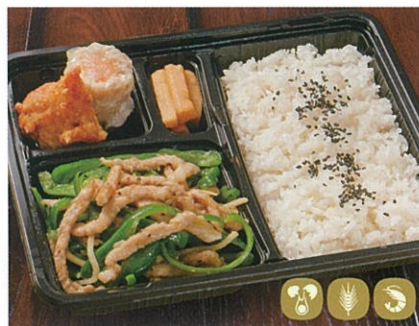

# 弁当

作りたて！お家で、  
オフィスで美味しい  
中華を食べて下さい

商品はオーダーを頂いてから作ります / ご注文は店頭またはお電話にて承ります

白ごはんをチャーハンに  
変更できます +100  
円(+税)

**A** 大餃子弁当 700  
円(+税)  
Big dumplings Bentou

**B** エビと卵の  
チリソース弁当 700  
円(+税)  
Stir-fried shrimp & egg  
w/ chili sauce Bentou

当店での取り扱い  
はございません

**C** トンポーロー  
東坡肉弁当 600  
円(+税)  
Stewed baby bok choy  
& pork rib Bentou

**D** チンジャオロース  
青椒肉絲弁当 600  
円(+税)  
Stir-fried thin sliced  
green pepper & meat Bentou

**E** きくらげ豚  
肉玉子炒め弁当 600  
円(+税)  
Stir-fried black fungus,  
egg & pork Bentou